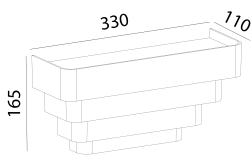

DC Led Wall Light BOGARD

white grey black

Aluminum

322 115

LED Power	Colour Temp	Luminous
<u>28.8W</u>	<u>2700/3000K</u>	<u>3456 lm</u>
	<u>4000/5000K</u>	<u>3456 lm</u>

322 116

LED Power	Colour Temp	Luminous
<u>21.6W</u>	<u>2700/3000K</u>	<u>2592 lm</u>
	<u>4000/5000K</u>	<u>2800 lm</u>