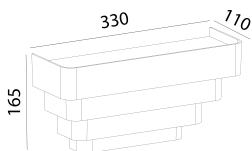

DC Led Wall Light BOGARD

white grey black

Aluminum

322 115

LED Power	Colour Temp	Luminous
<u>28.8W</u>	<u>2700/3000K</u>	<u>3456 lm</u>
	<u>4000/5000K</u>	<u>3456 lm</u>

322 116

LED Power	Colour Temp	Luminous
<u>21.6W</u>	<u>2700/3000K</u>	<u>2592 lm</u>
	<u>4000/5000K</u>	<u>2800 lm</u>